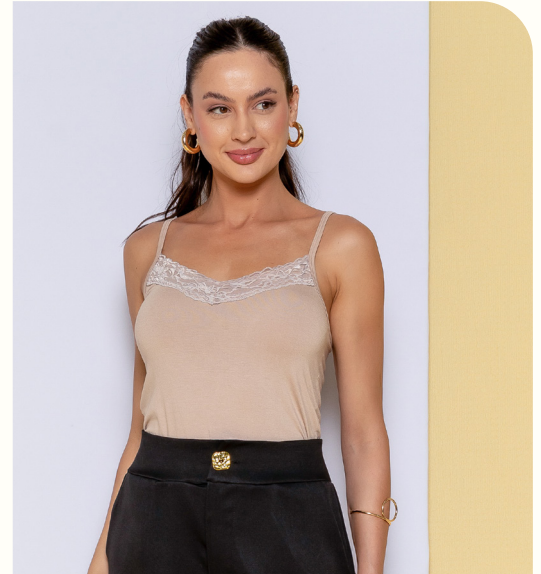

P M G GG

| 04487 | Regata Viscolykra Premium