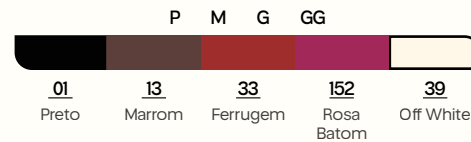

| 04787 | Shorts Alfaiataria Tecido Plano