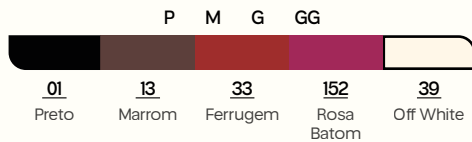

P M G GG

| 04787 | Shorts Alfaiataria Tecido Plano

P M G GG

| 04813 | Vestido Bicolor Viscolyera Premium

P M G GG

| 04682 | Vestido Midi Viscolyera Premium  
com Bolsos

P M G GG

| 04679 | Blusa Manga Curta Canelado Viscose