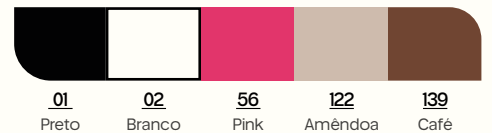

P M G GG EXGG

01 Preto   02 Branco   48 Mescla Claro   04 Marinho   13 Marrom

| 02049 | Bermuda Helanca Lisa

P M G GG EXGG

01 Preto   04 Marinho

| 04825 | Regata Bicolor Ribana 2x1 PV

| 04461 | Blusa Viscolykra Premium

P M G GG EXGG

| 04721 | Regata Viscolykra Premium

P M G GG

| 04487 | Regata Viscolykra Premium

P M G GG EXGG

| 04764 | Regata Viscose Listrada Premium

P M G GG

01  
Preto