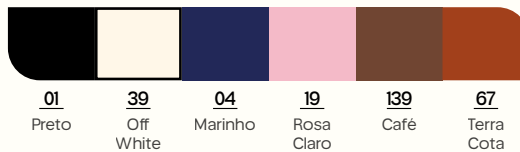

P M G GG

| 04487 | Regata Viscolykra Premium