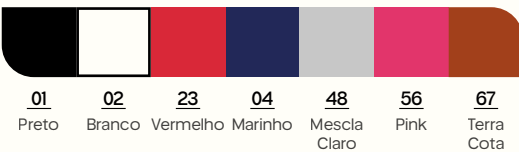

P M G GG EXGG

| 04721 | Regata Viscolykra Premium