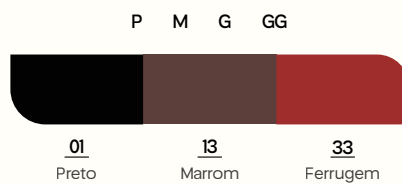

| 04726 | Regata Canelado Viscose