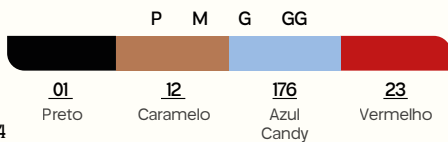

| 04601 | Vestido Canelado Viscose